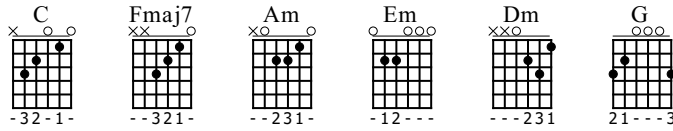

Psych-rock tune

Standard tuning

Folk Rock ♩ = 140

E-Gt

mf

C Fmaj7 Am C

TAB: 3 0-2-3 0 3-2-0 3 3-3 3-3 3 0-2-3 3-2-0 3 3-3 3-3

C Fmaj7 Am C

TAB: 3 0-2-3 0 3-2-0 3 3-3 3-3 3 0-2-3 3-2-0 3 3-3 3-3

Em Am Dm G

TAB: 2 2 2 2 2 2 2 2 2 2 2 2 7 7 7 7 7 7 3 3 3 3 3 3 3 3

C Fmaj7 Am C

TAB: 3 0-2-3 0 3-2-0 3 3-3 3-3 3 0-2-3 3-2-0 3 3-3 3-3

C

TAB: 0 1 0 2 3